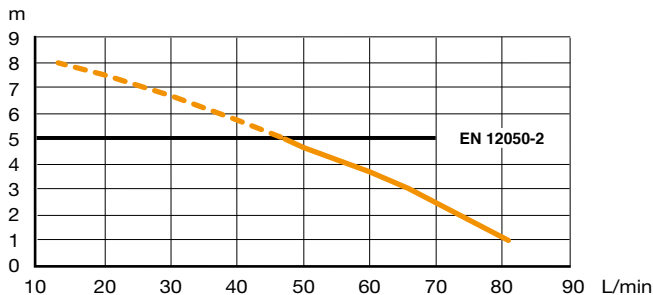

SANIACCESS PUMP

EN12050-2
V35
220-240V - 50Hz - 400 W
IP44 - 1,7A - $\oplus$ - 6,4 kg

SERVICE HELPLINES

France
Tel. 01 44 82 25 55
Fax. 03 44 94 46 19

United Kingdom
Tel. 08457 650011 (Call from a land line)
Fax. 020 8842 1671

Ireland
Tel. 1850 23 24 25 (LOW CALL)
Fax. +353 46 97 33 093

Italia
Tel. 0382 6181
Fax. +39 0382 618200

España
Tel. +34 93 544 60 76
Fax. +34 93 462 18 96

Portugal
Tel. +35 21 911 27 85
Fax. +35 21 957 70 00

Benelux
Tel. +31 475 487100
Fax. +31 475 486515

Sverige
Tel. +08-404 15 30

Norge
Tel. +08-404 15 30

РОССИЯ
Tel. (495) 258 29 51
Fax. (495) 258 29 51

Brazil
Tel. (11) 3052-2292

South Africa
Tel. +27 (0) 21 286 00 28

Service information : www.sfa.biz