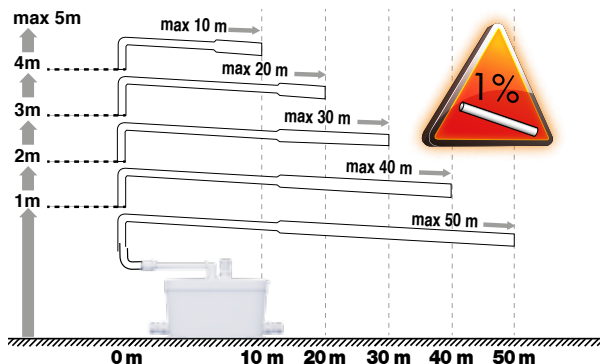

SANIACCESS PUMP

EN12050-2
V35
220-240V - 50Hz - 400 W
IP44 - 1,7A - $\oplus$ - 6,4 kg

SERVICE HELPLINES

France
Tel. 01 44 82 25 55
Fax. 03 44 94 46 19

United Kingdom
Tel. 08457 650011 (Call from a land line)
Fax. 020 8842 1671

Ireland
Tel. 1850 23 24 25 (LOW CALL)
Fax. +353 46 97 33 093

Italia
Tel. 0382 6181
Fax. +39 0382 618200

España
Tel. +34 93 544 60 76
Fax. +34 93 462 18 96

Portugal
Tel. +35 21 911 27 85
Fax. +35 21 957 70 00

Benelux
Tel. +31 475 487100
Fax. +31 475 486515

Sverige
Tel. +08-404 15 30

Norge
Tel. +08-404 15 30

РОССИЯ
Tel. (495) 258 29 51
Fax. (495) 258 29 51

Brazil
Tel. (11) 3052-2292

South Africa
Tel. +27 (0) 21 286 00 28

Service information : www.sfa.biz