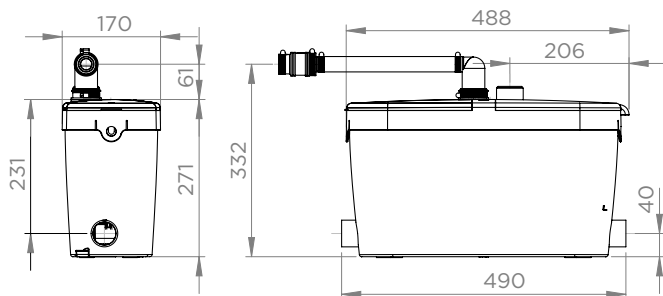

SANIACCESS PUMP

EN12050-2
V35
220-240V - 50Hz - 400 W
IP44 - 1,7A - $\oplus$ - 6,4 kg

SERVICE HELPLINES

France
Tel. 01 44 82 25 55
Fax. 03 44 94 46 19

United Kingdom
Tel. 08457 650011 (Call from a land line)
Fax. 020 8842 1671

Ireland
Tel. 1850 23 24 25 (LOW CALL)
Fax. +353 46 97 33 093

Italia
Tel. 0382 6181
Fax. +39 0382 618200

España
Tel. +34 93 544 60 76
Fax. +34 93 462 18 96

Portugal
Tel. +35 21 911 27 85
Fax. +35 21 957 70 00

Benelux
Tel. +31 475 487100
Fax. +31 475 486515

Sverige
Tel. +08-404 15 30

Norge
Tel. +08-404 15 30

РОССИЯ
Tel. (495) 258 29 51
Fax. (495) 258 29 51

Brazil
Tel. (11) 3052-2292

South Africa
Tel. +27 (0) 21 286 00 28

Service information : www.sfa.biz