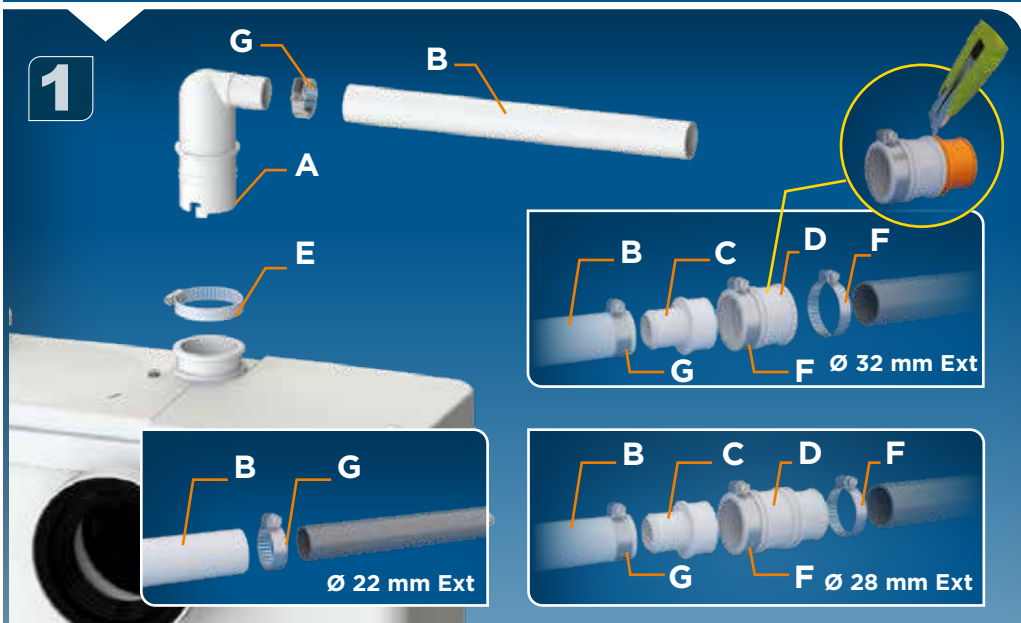

KR 설치내용서

HR UPUTA ZA INSTALACIJU

AR بيكرتاللا قيرط

GLASS - STYLE VERSION ❄️ ✨

1

2

TILE VERSION *

1