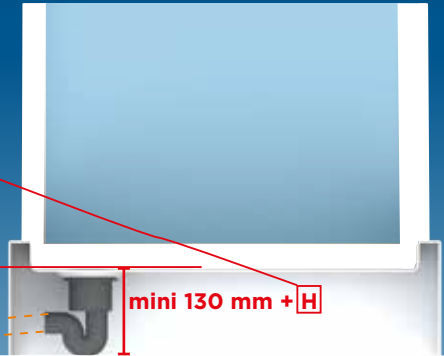

KR 설치내용서

HR UPUTA ZA INSTALACIJU

AR بيكرتاللا قيرط

GLASS - STYLE VERSION ❄️ ✨

1

2

TILE VERSION *

1