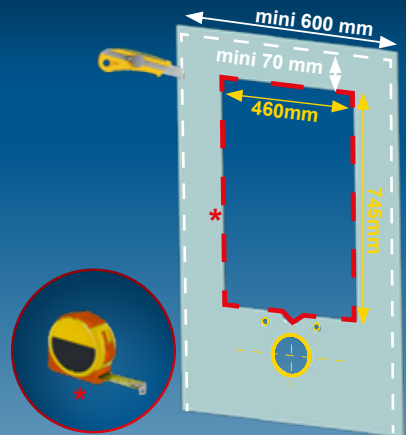

KR 설치내용서

HR UPUTA ZA INSTALACIJU

AR بيكرتاللا قيرط

GLASS - STYLE VERSION ❄️ ✨

1

2

TILE VERSION *

1