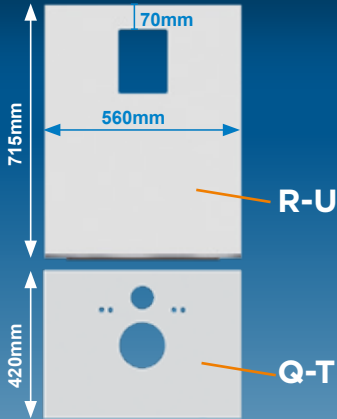

KR 설치내용서

HR UPUTA ZA INSTALACIJU

AR بيكرتاللا قيرط

GLASS - STYLE VERSION ❄️ ✨

1

2

TILE VERSION *

1