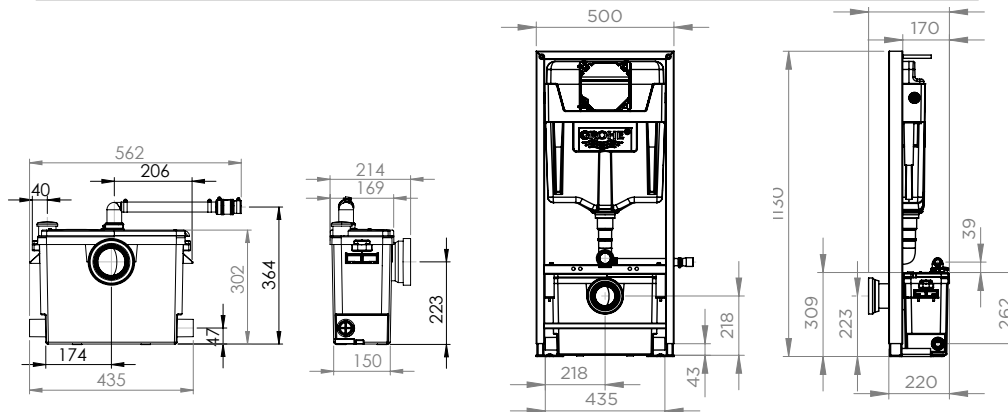

SERVICE HELPLINES

France
Tel. 01 44 82 25 55
Fax. 03 44 94 46 19

United Kingdom
Tel. 08457 650011 (Call from a
land line)
Fax. 020 8842 1671

Ireland
Tel. 1850 23 24 25 (LOW CALL)
Fax. + 353 46 97 33 093

Deutschland
Tel. 0800 82 27 82 0
Fax. (060 74) 30928-90

Italia
Tel. 0382 6181
Fax. +39 0382 618200

España
Tel. +34 93 544 60 76
Fax. +34 93 462 18 96

Portugal
Tel. +351 21 911 27 85
Fax. +35 21 957 70 00

Benelux
Tel. +31 475 487100
Fax. +31 475 486515

Sverige
Tel. +08-404 15 30

Norge
Tel. +08-404 15 30

Polska
Tel. (+4822) 732 00 33
Fax. (+4822) 751 35 16

РОССИЯ
Tel. (495) 258 29 51
Fax. (495) 258 29 51

România
Tel. +40 724 364 543
service@saniflo.ro

Brazil
Tel. (11) 3052-2292

中国
Tel. +86(0)21 6218 8969
Fax. +86(0)21 6218 8970

South Africa
Tel. +27 (0) 21 286 00 28

India
Tel. +91 (0)22 6993 1900
service@sfaumps.in

Vietnam
Tel. +84 (0)977889364

Service information : www.sfa.biz