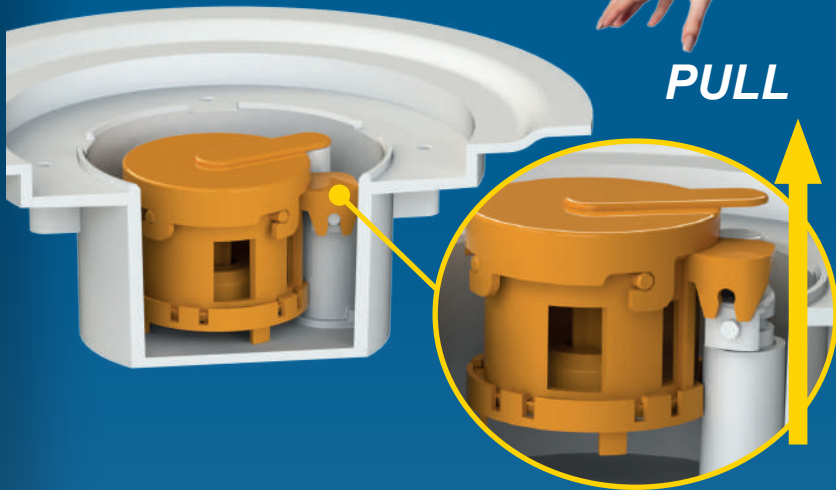

1

A

B

C

2

3

**SANIFLOOR+ 4 wedi**  
 220-240V - 50-60Hz - 400 W  
 IP44 - 1,7A -  Classe 1

**SERVICE HELPLINES**