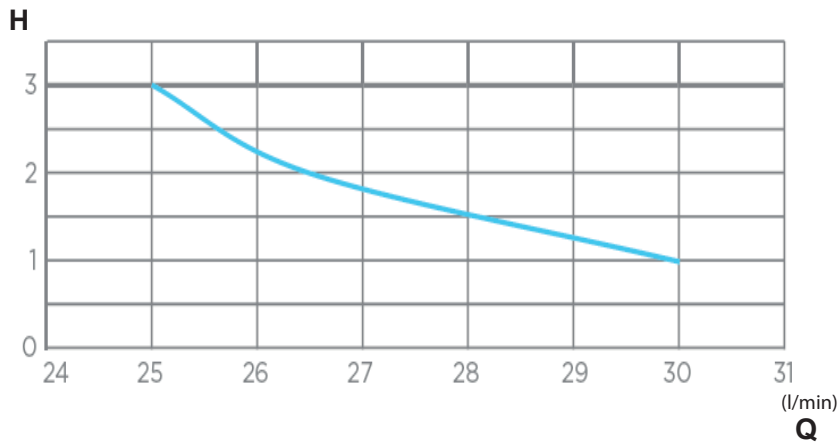

1

A

B

C

2

3

**SANIFLOOR+ 4 wedi**  
 220-240V - 50-60Hz - 400 W  
 IP44 - 1,7A -  Classe 1

**SERVICE HELPLINES**