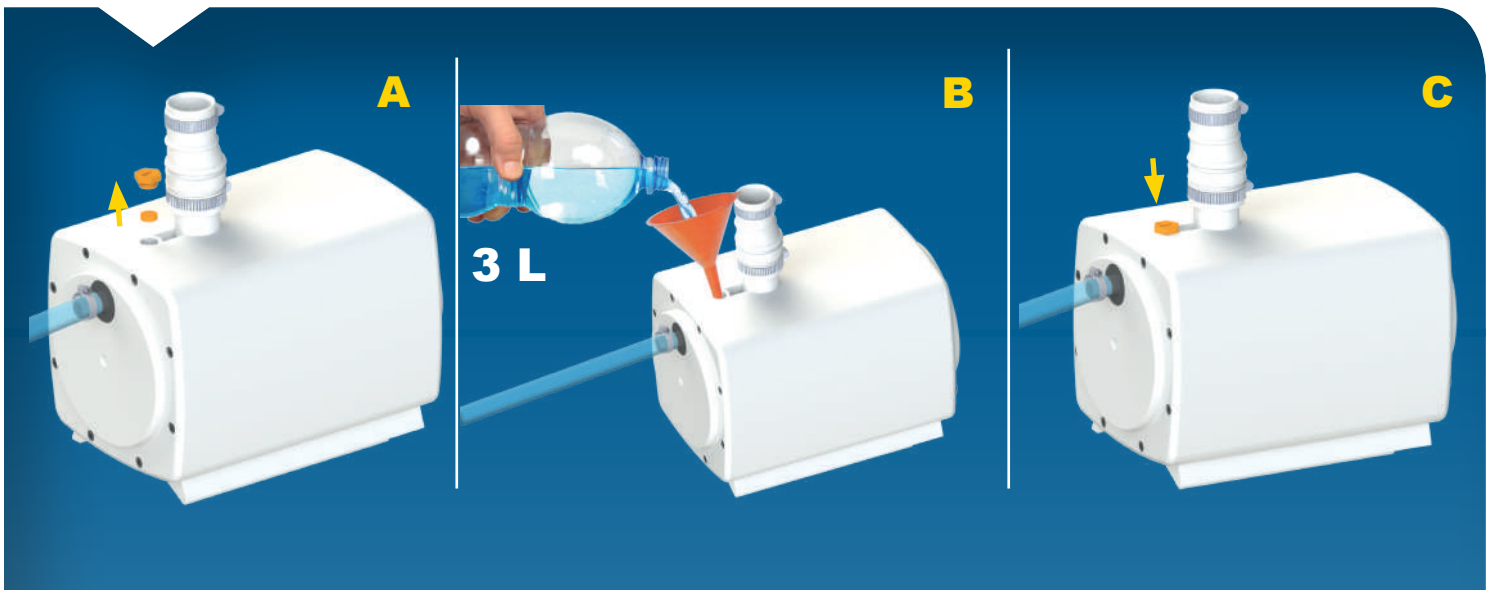

1

A

B

C

2

3

**SANIFLOOR+ 4 wedi**  
 220-240V - 50-60Hz - 400 W  
 IP44 - 1,7A -  Classe 1

**SERVICE HELPLINES**