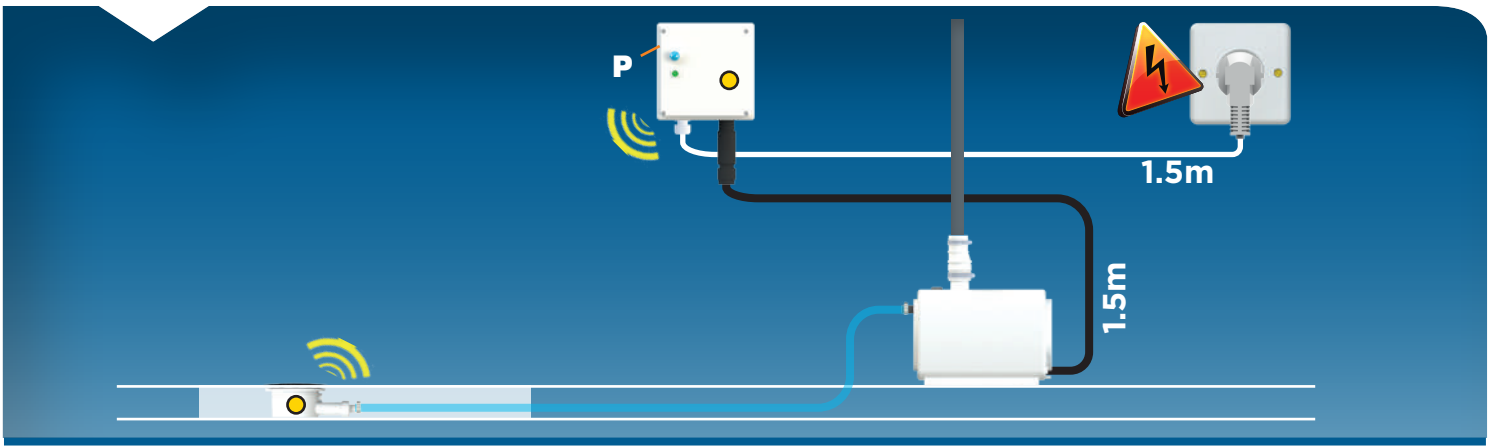

1

A

B

C

2

3

**SANIFLOOR+ 4 wedi**  
 220-240V - 50-60Hz - 400 W  
 IP44 - 1,7A -  Classe 1

**SERVICE HELPLINES**