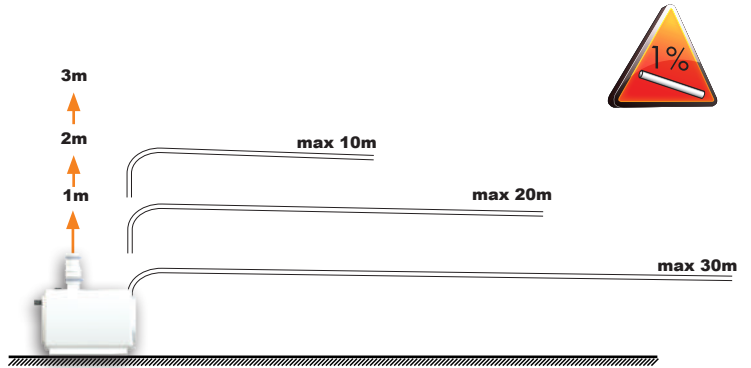

1

A

B

C

2

3

**SANIFLOOR+ 4 wedi**  
 220-240V - 50-60Hz - 400 W  
 IP44 - 1,7A -  Classe 1

**SERVICE HELPLINES**