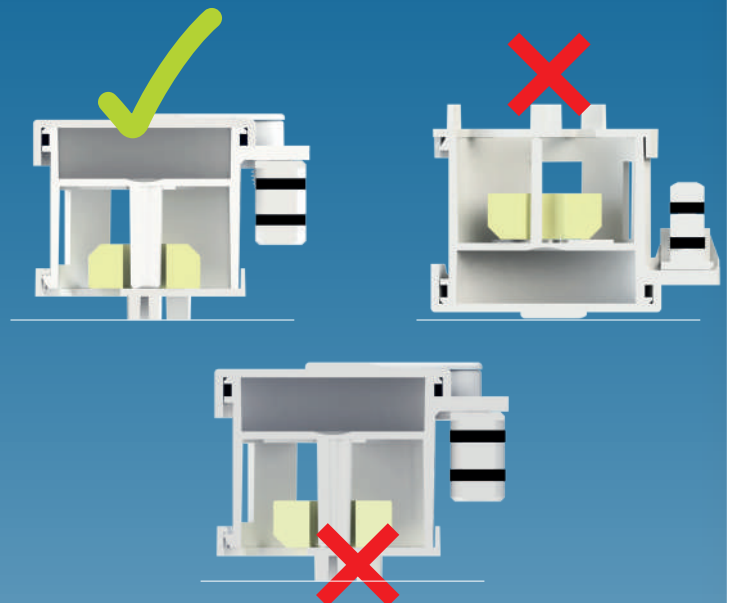

1

A

B

C

2

3

**SANIFLOOR+ 4 wedi**  
 220-240V - 50-60Hz - 400 W  
 IP44 - 1,7A -  Classe 1

**SERVICE HELPLINES**