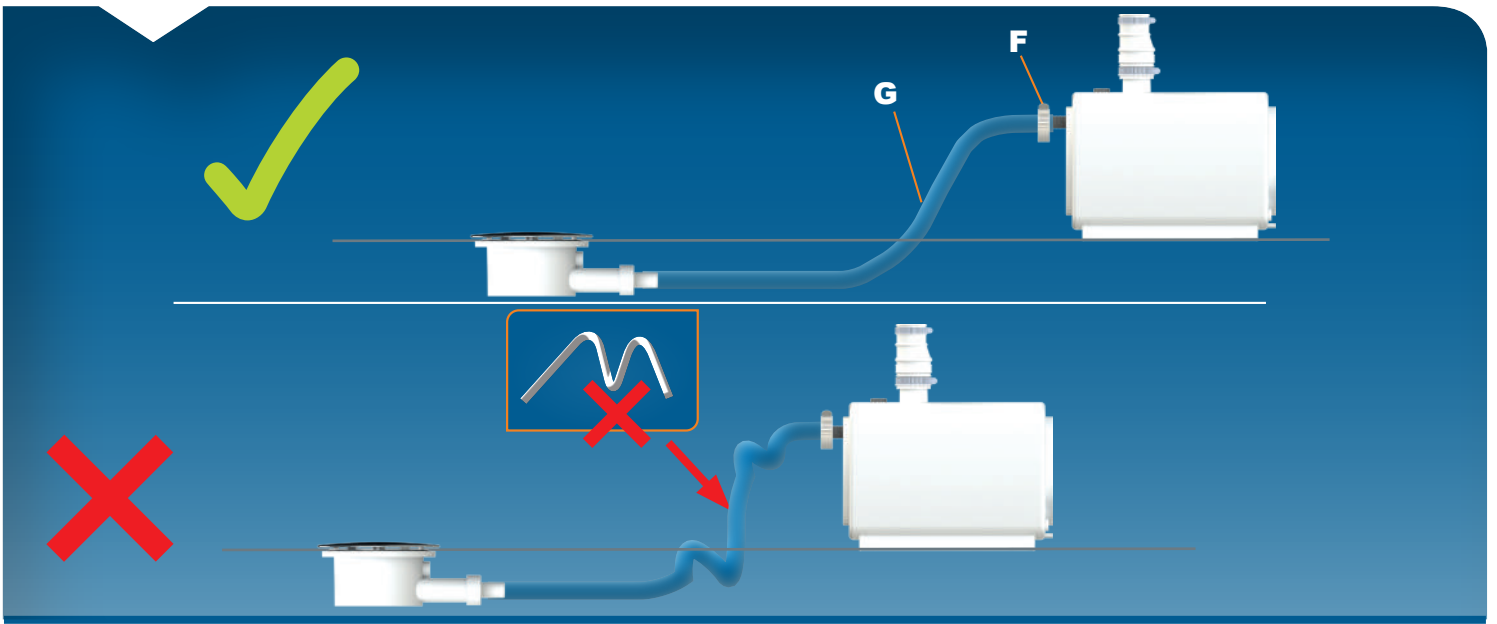

1

A

B

C

2

3

**SANIFLOOR+ 4 wedi**  
 220-240V - 50-60Hz - 400 W  
 IP44 - 1,7A -  Classe 1

**SERVICE HELPLINES**