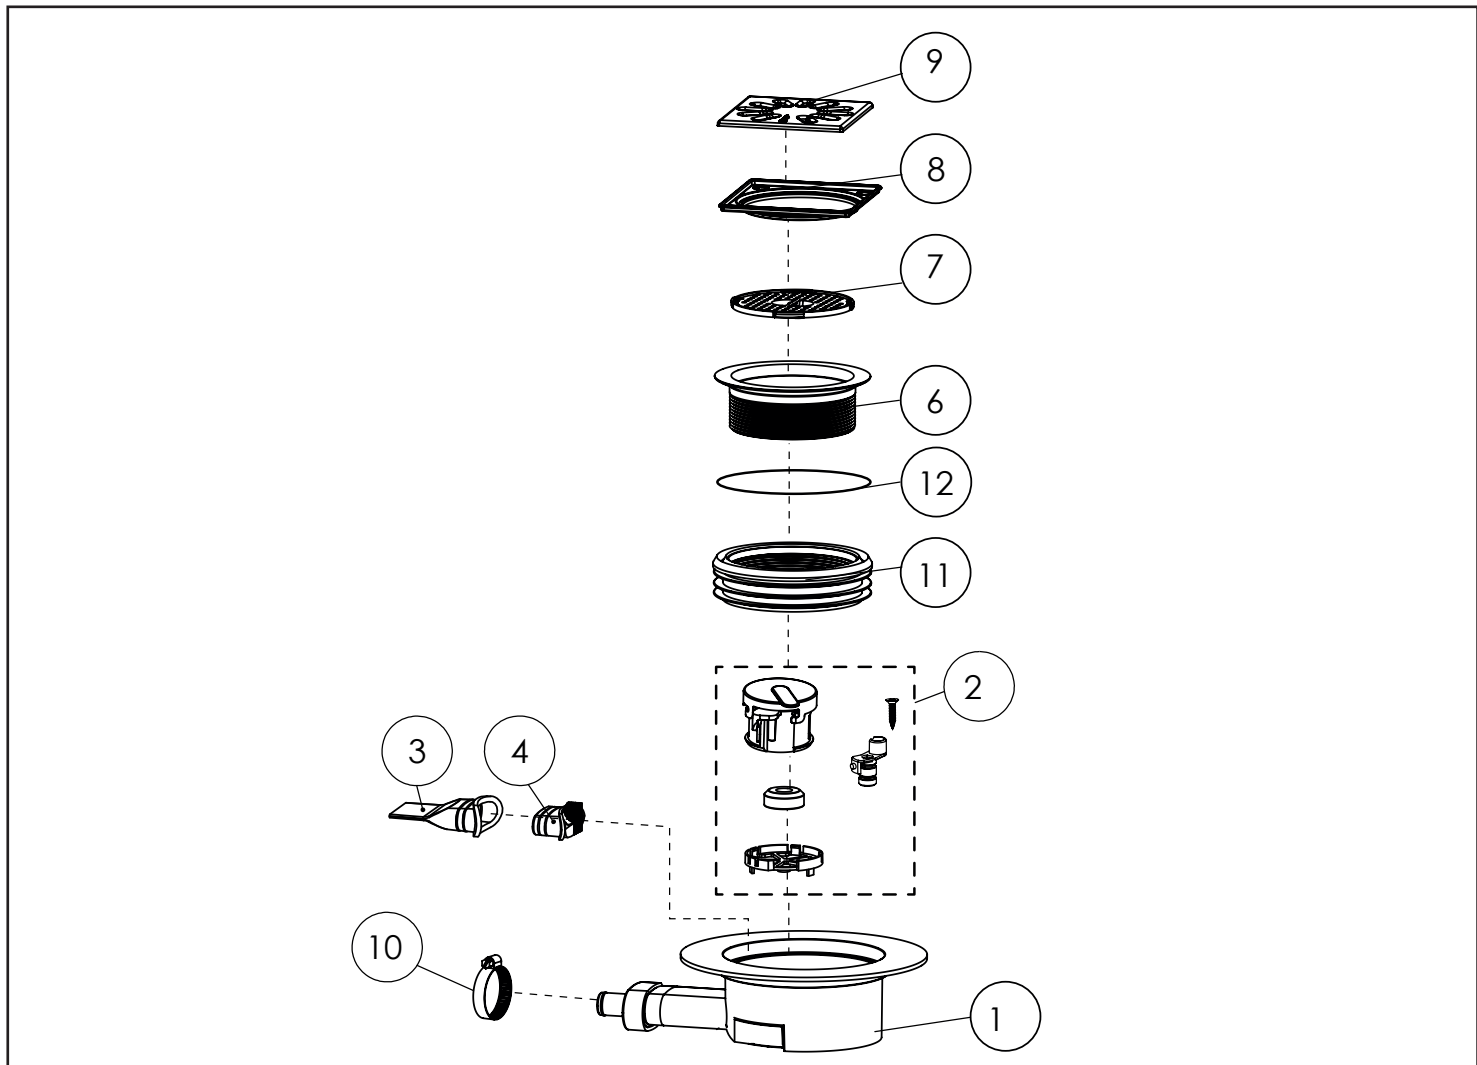

1

A

B

C

2

3

**SANIFLOOR+ 4 wedi**  
 220-240V - 50-60Hz - 400 W  
 IP44 - 1,7A -  Classe 1

**SERVICE HELPLINES**