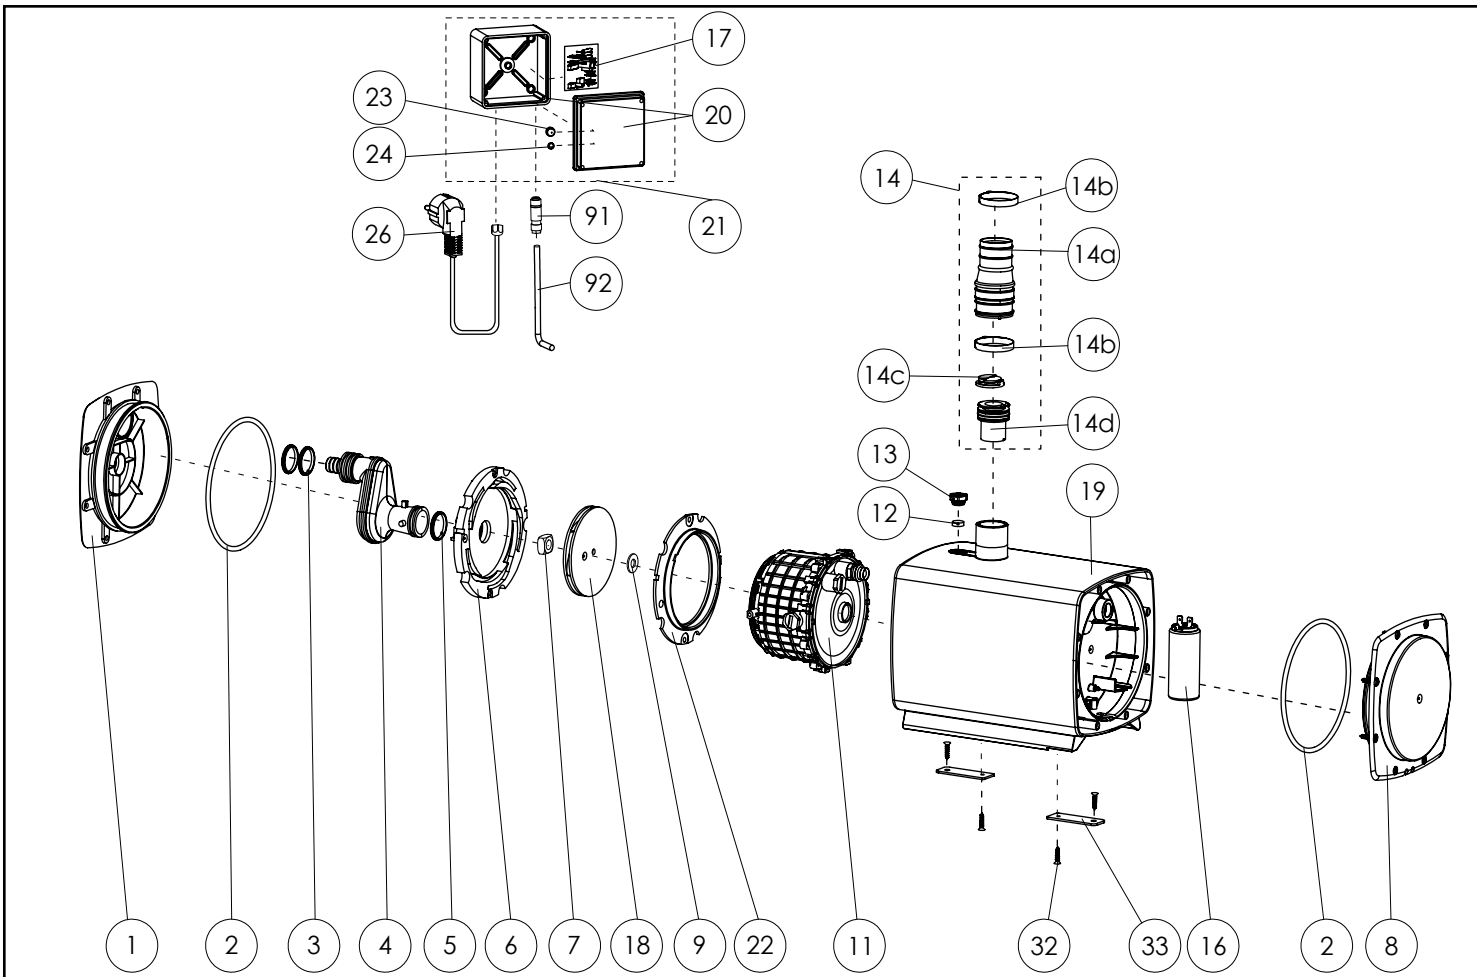

1

A

B

C

2

3

**SANIFLOOR+ 4 wedi**  
 220-240V - 50-60Hz - 400 W  
 IP44 - 1,7A -  Classe 1

**SERVICE HELPLINES**